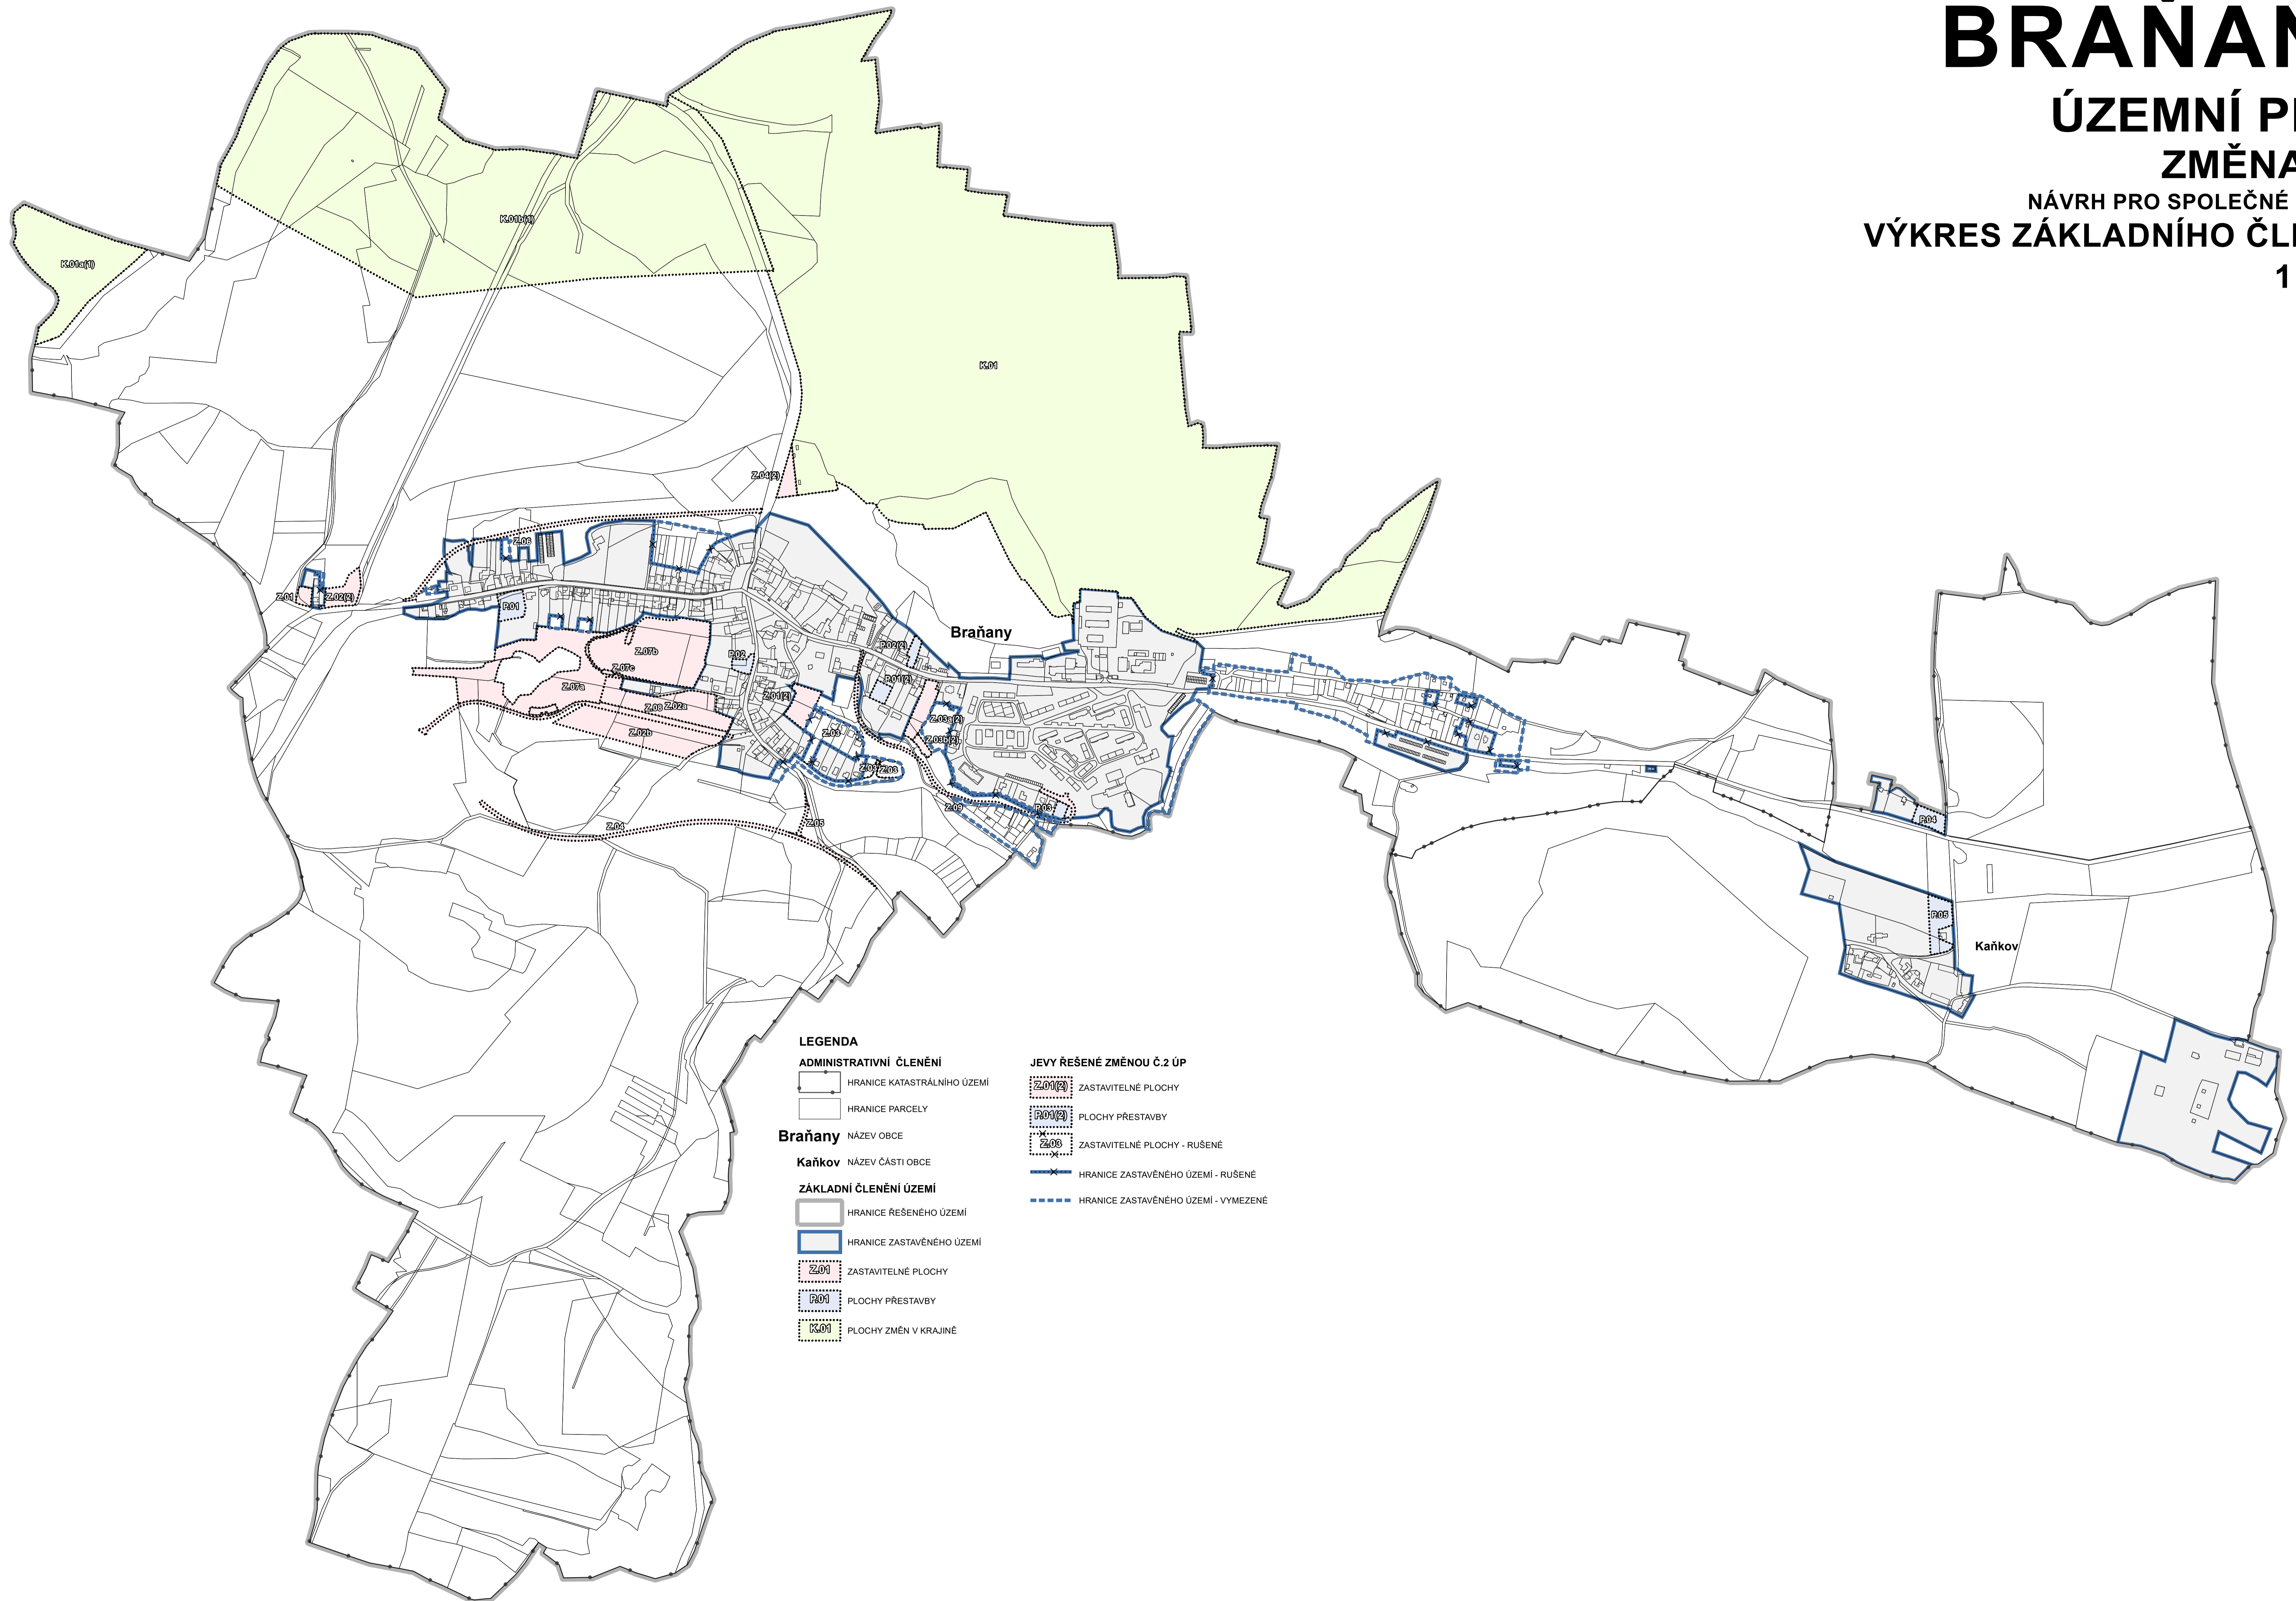

BRAŇANY

ÚZEMNÍ PLÁN

ZMĚNA Č. 2

NÁVRH PRO SPOLEČNÉ JEDNÁNÍ
VÝKRES ZÁKLADNÍHO ČLENĚNÍ

1 : 5 000

LEGENDA

ADMINISTRATIVNÍ ČLENĚNÍ

- Hranice katastrálního území
- Hranice parcely

Braňany NÁZEV OBCE

Kaňkov NÁZEV ČÁSTI OBCE

ZÁKLADNÍ ČLENĚNÍ ÚZEMÍ

- Hranice řešeného území
- Hranice zastavěného území
- Z.001 ZASTAVITELNÉ PLOCHY
- P.001 PLOCHY PŘESTAVBY
- K.001 PLOCHY ZMĚN V KRAJINĚ

JEVY ŘEŠENÉ ZMĚNOU Č.2 ÚP

- Z.001 ZASTAVITELNÉ PLOCHY
- P.001 PLOCHY PŘESTAVBY
- Z.002 ZASTAVITELNÉ PLOCHY - RUŠENÉ
- Hranice zastavěného území - rušené
- Hranice zastavěného území - vymezené

0 500 1 000 m