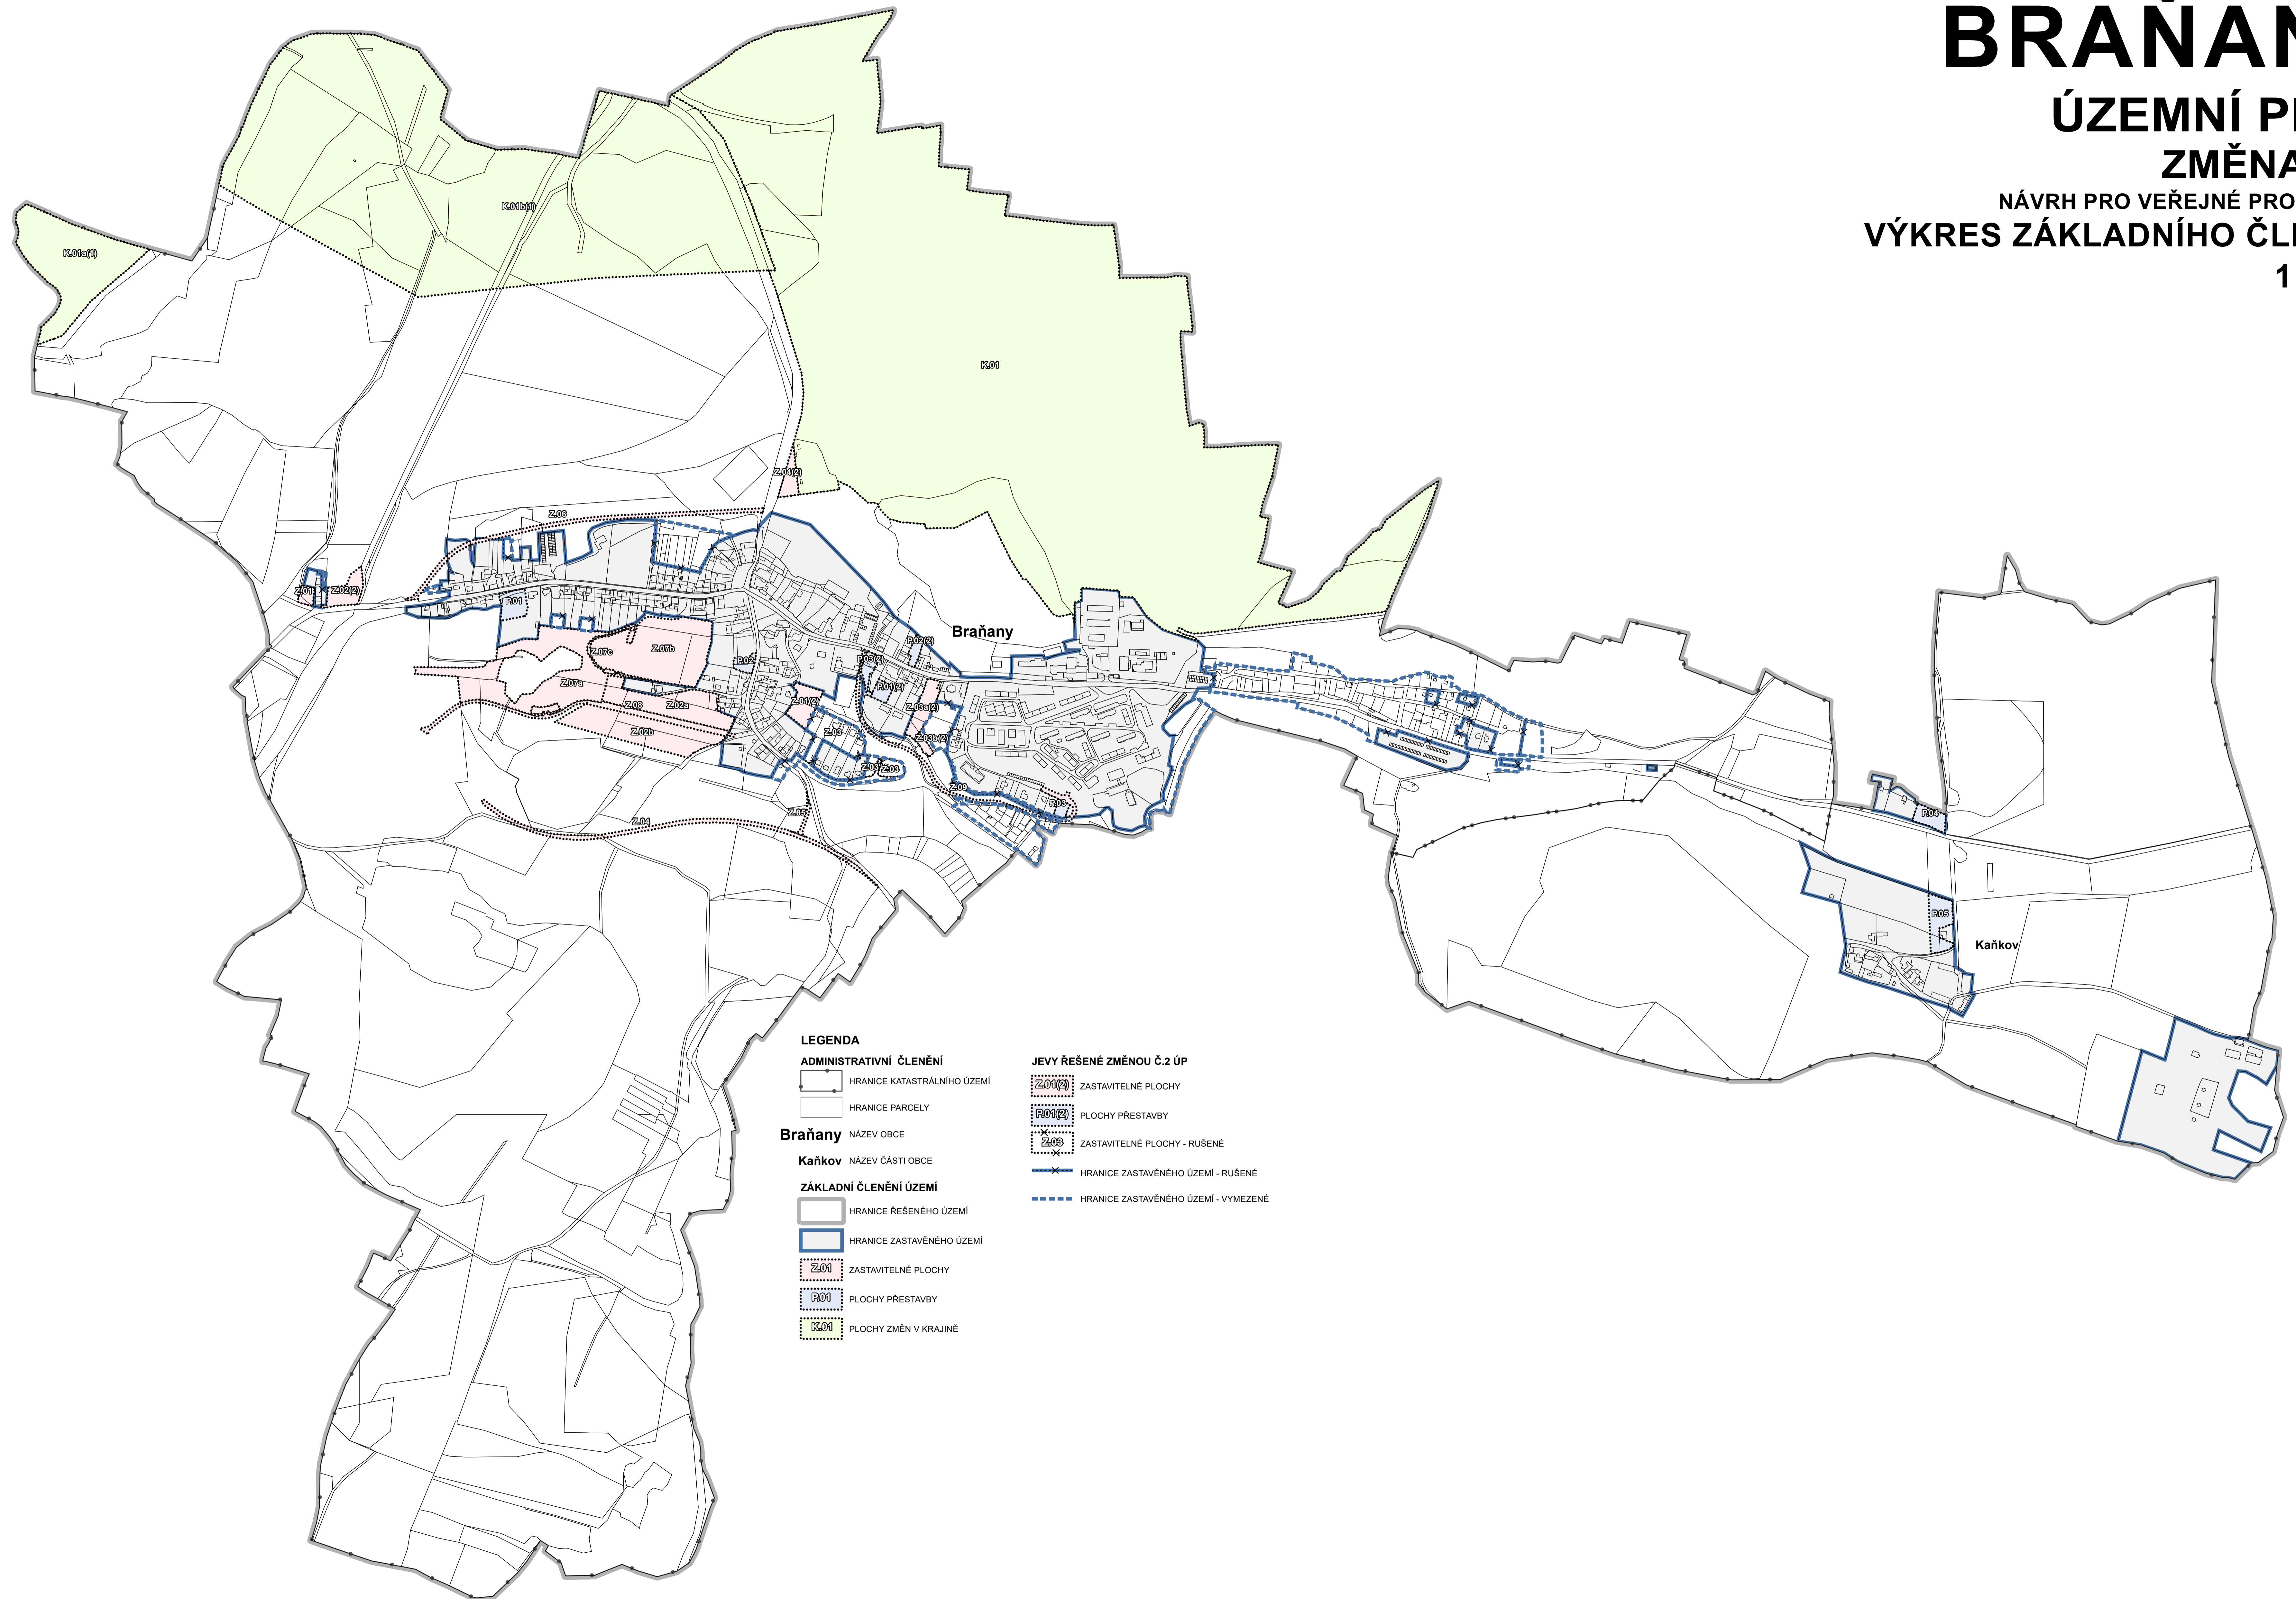

BRAŇANY

ÚZEMNÍ PLÁN

ZMĚNA Č. 2

NÁVRH PRO VEŘEJNÉ PROJEDNÁNÍ
VÝKRES ZÁKLADNÍHO ČLENĚNÍ
1 : 5 000

LEGENDA		JEVY ŘEŠENÉ ZMĚNOU Č.2 ÚP	
ADMINISTRATIVNÍ ČLENĚNÍ		ZASTAVITELNÉ PLOCHY PLOCHY PŘESTAVBY ZASTAVITELNÉ PLOCHY - RUŠENÉ	
HRANICE KATASTRÁLNÍHO ÚZEMÍ HRANICE PARCELY Braňany NÁZEV OBCE Kaňkov NÁZEV ČÁSTI OBCE	HRANICE ZASTAVĚNÉHO ÚZEMÍ - RUŠENÉ HRANICE ZASTAVĚNÉHO ÚZEMÍ - VYMEZENÉ		
ZÁKLADNÍ ČLENĚNÍ ÚZEMÍ			
HRANICE ŘEŠENÉHO ÚZEMÍ HRANICE ZASTAVĚNÉHO ÚZEMÍ ZASTAVITELNÉ PLOCHY PLOCHY PŘESTAVBY PLOCHY ZMĚN V KRAJINĚ			